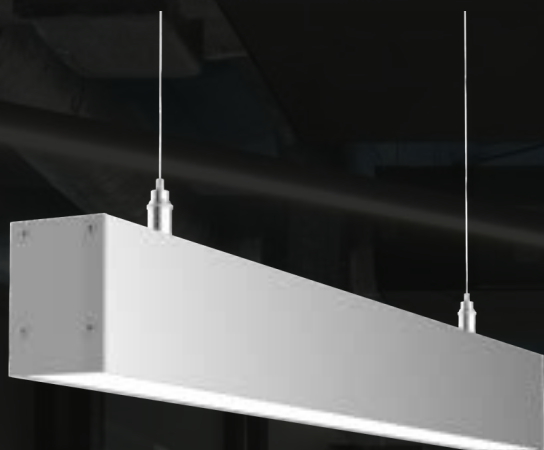

ЛІНІЙНИЙ СВІТИЛЬНИК INF-LED-N-LENS