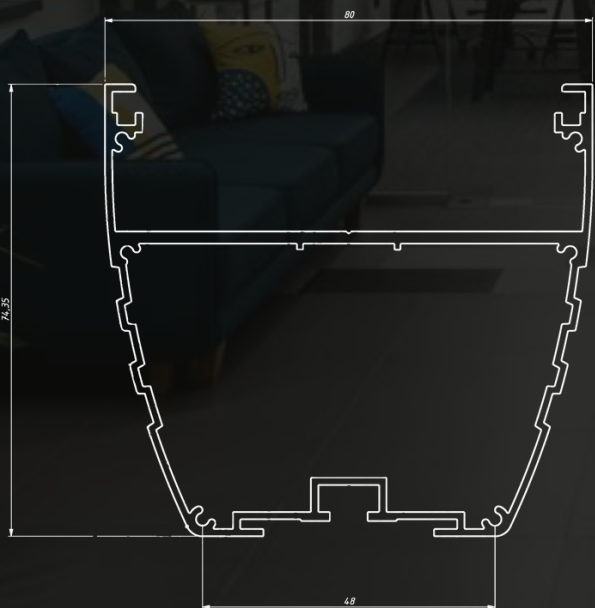

КОРПУС	АЛЮМІНІЄВИЙ СПЛАВ AW-6063
РОЗСИЮВАЧ	ВТОРИННА ОПТИКА
КОЛІР КОРПУСУ	за шкалою RAL
СТУПІНЬ ЗАХИСТУ	IP 65
СПОЖИВАНА ПОТУЖНІСТЬ	до 80 W на метр
ДЖЕРЕЛО ЖИВЛЕННЯ	Mean Well
POWER FACTOR	>97
ПУЛЬСАЦІЇ	1-3 %
СВІТЛОДІОДИ SMD2835	SEUOL
КОЛЬОРОВА ТЕМПЕРАТУРА	3000, 4000, 5000 K
СТАНДАРТ	LM-80
ІНДЕКС КОЛЬОРОПЕРЕДАЧІ	>85-97 Ra
КУТ РОЗСИЮВАННЯ	на замовлення
ГАРАНТІЯ	від 36 міс
РОЗМІР	B74xШ80xД до 3000 мм
ВАРІАНТИ МОНТАЖУ	підвіс, кронштейн