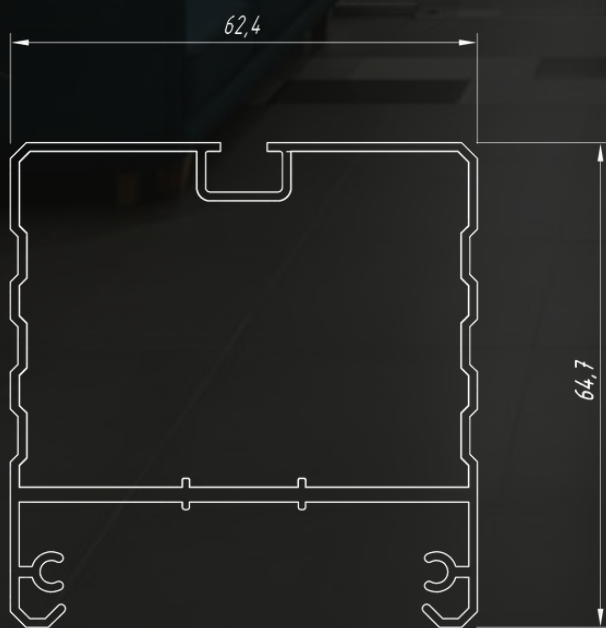

ЛІНІЙНИЙ СВІТИЛЬНИК INF-LED-KOSA

КОРПУС	АЛЮМІНІЄВИЙ СПЛАВ AW-6063
РОЗСИЮВАЧ	ПОЛІКАРБОНАТ/ЛІНЗА+РЕФЛЕКТОР
КОЛІР КОРПУСУ	за шкалою RAL
СТУПІНЬ ЗАХИСТУ	IP 42
СПОЖИВАНА ПОТУЖНІСТЬ	15-30 W на метр
ДЖЕРЕЛО ЖИВЛЕННЯ	HELVAR (Фінляндія)
POWER FACTOR	>97
ПУЛЬСАЦІЇ	1-3 %
СВІТЛОДІОДИ SMD2835	CREE, SAMSUNG, SEUOL
КОЛЬОРОВА ТЕМПЕРАТУРА	3000, 4000, 5000 K
СТАНДАРТ	LM-80
ІНДЕКС КОЛЬОРОПЕРЕДАЧІ	>85-97 Ra
КУТ РОЗСИЮВАННЯ	35°, 50°, 80°, 25x70°, 110°, ACmetric
СВІТЛОВИЙ ПОТІК	Односторонній/ Двосторонній
ГАРАНТІЯ	від 36 міс
РОЗМІР ПРОФІЛЮ	B1800
ДОВЖИНА ПЛЕЧА	на замовлення
ВАРІАНТИ МОНТАЖУ	підвіс