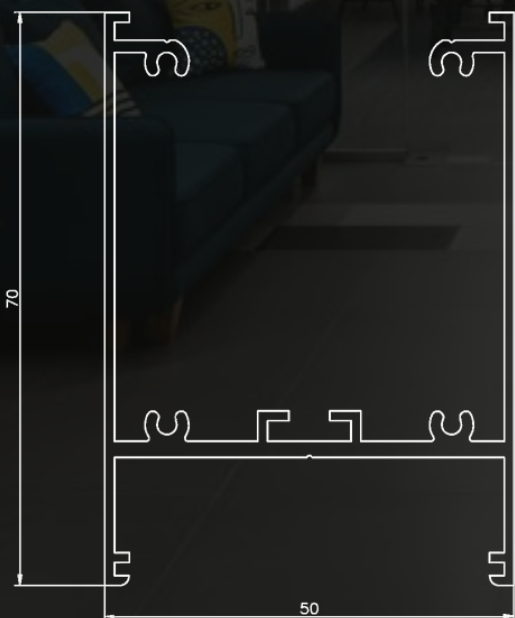

ЛІНІЙНИЙ СВІТИЛЬНИК INF-LED-N-TRUNK