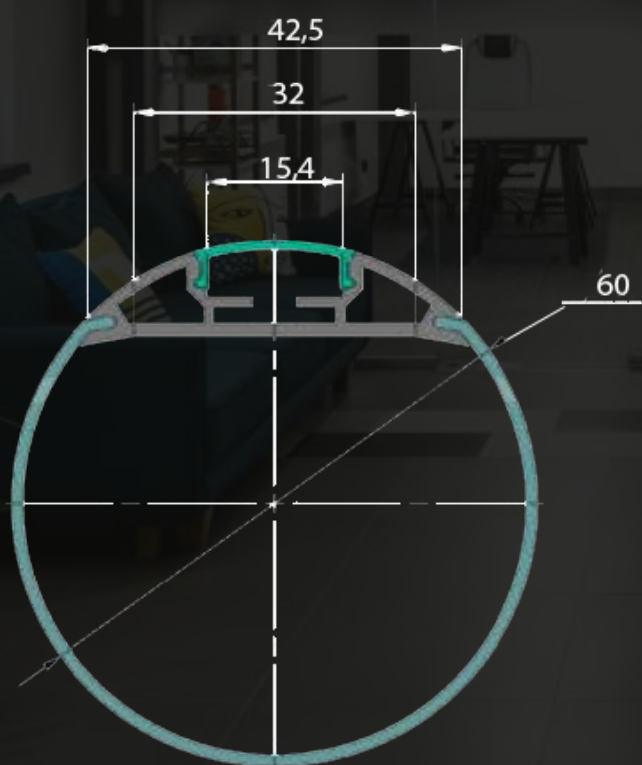

ЛІНІЙНИЙ СВІТИЛЬНИК INF-LED-TUBE