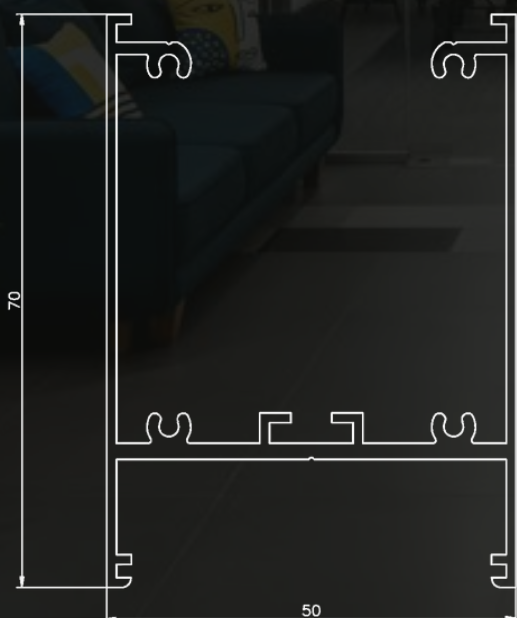

ЛІНІЙНИЙ СВІТИЛЬНИК INF-LED-N-LENS