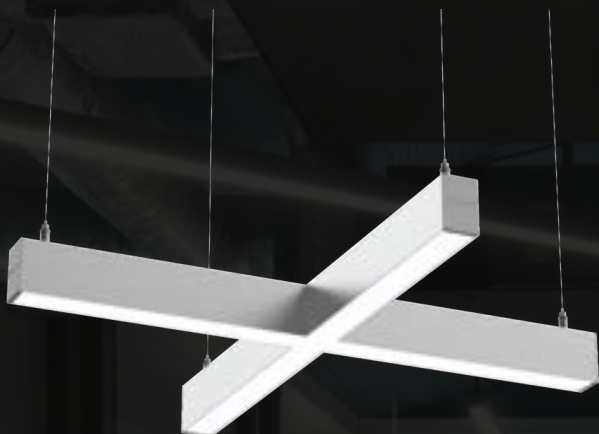

ЛІНІЙНИЙ СВІТИЛЬНИК INF-LED-N-CROSS