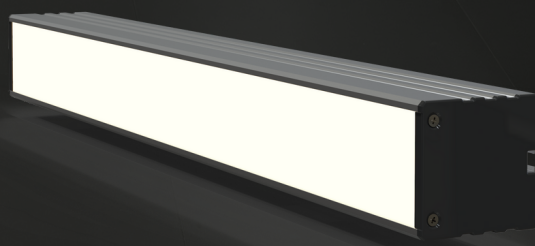

ЛИНЕЙНЫЕ СВЕТИЛЬНИКИ INLED

- Собственное производство
- Индивидуальный подход
- Техническая поддержка
- Покраска по шкале RAL
- Гибкое ценообразование
- Гарантия качества
- Сжатые сроки производства
- Сертифицированный продукт

inled.com.ua