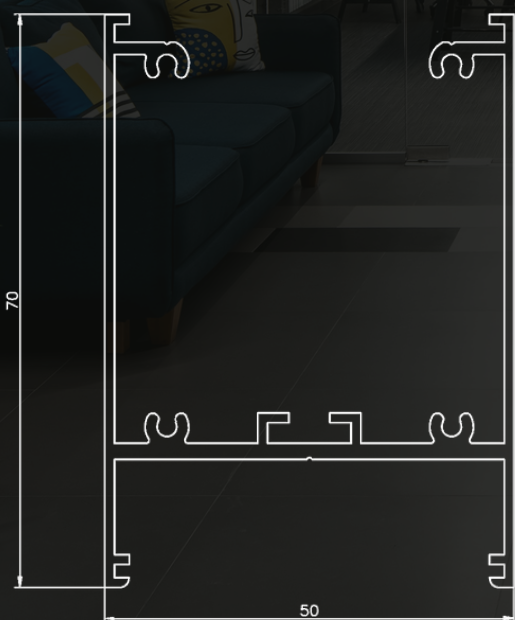

ЛИНЕЙНЫЙ СВЕТИЛЬНИК INF-LED-N-TRUNK

inled.com.ua