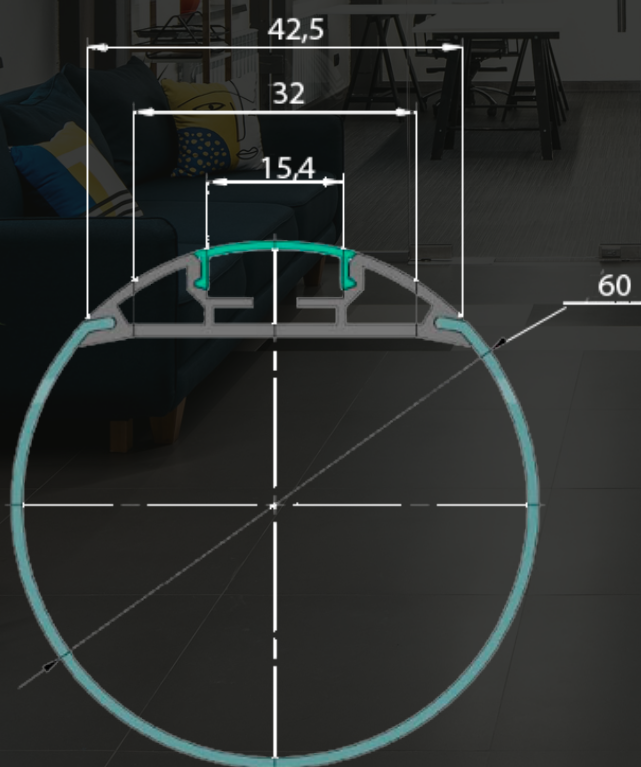

ЛИНЕЙНЫЙ СВЕТИЛЬНИК INF-LED-TUBE

inled.com.ua

КОРПУС АЛЮМИНИЕВЫЙ СПЛАВ AW-6063

РАСSEИВАТЕЛЬ МАТОВЫЙ ПОЛИКАРБОНАТ

ЦВЕТ КОРПУСА по шкале RAL

СТЕПЕНЬ ЗАЩИТЫ IP 42

ПОТРЕБЛЯЕМАЯ МОЩНОСТЬ до 30 W на метр

ИСТОЧНИК ПИТАНИЯ HELVAR (Финляндия)

POWER FACTOR >97

ПУЛЬСАЦИИ 1-3 %

СВЕТОДИОДЫ SMD2835 CREE, SAMSUNG, SEUOL

ЦВЕТОВАЯ ТЕМПЕРАТУРА 3000, 4000, 5000 K

СТАНДАРТ LM-80

ИНДЕКС ЦВЕТОПЕРЕДАЧИ 85-97 Ra

СВЕТОВОЙ ПОТОК Односторонний/
двухсторонний

УГОЛ РАСSEИВАНИЯ 270°

ГАРАНТИЯ от 36 мес

РАЗМЕР ПРОФИЛЯ ø 60 мм

ВАРИАНТЫ МОНТАЖА подвес