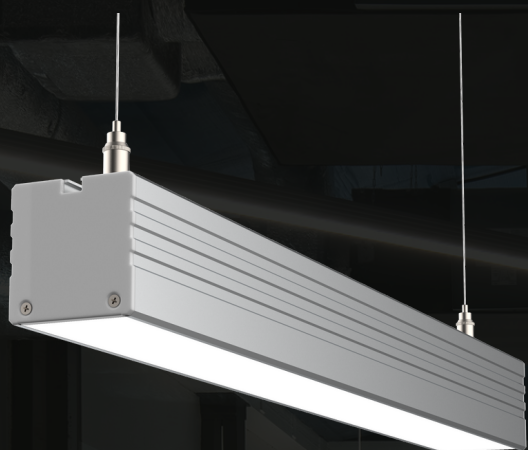

# ЛИНЕЙНЫЙ СВЕТИЛЬНИК INF-LED

КОРПУС	АЛЮМИНИЕВЫЙ СПЛАВ AW-6063
РАССЕИВАТЕЛЬ	МАТОВЫЙ ПОЛИКАРБОНАТ
ЦВЕТ КОРПУСА	по шкале RAL
СТЕПЕНЬ ЗАЩИТЫ	IP 42
ПОТРЕБЛЯЕМАЯ МОЩНОСТЬ	до 40 W на метр
ИСТОЧНИК ПИТАНИЯ	HELVAR (Финляндия)
POWER FACTOR	>97
ПУЛЬСАЦИИ	1-3 %
СВЕТОДИОДЫ SMD2835	CREE, SAMSUNG, SEUOL
ЦВЕТОВАЯ ТЕМПЕРАТУРА	3000, 4000, 5000 K
СТАНДАРТ	LM-80
ИНДЕКС ЦВЕТОПЕРЕДАЧИ	>85-97 Ra
УГОЛ РАССЕЙВАНИЯ	110°
ГАРАНТИЯ	от 36 мес
РАЗМЕР	B64xШ63xD до 6000 мм
ВАРИАНТЫ МОНТАЖА	подвес, накладной