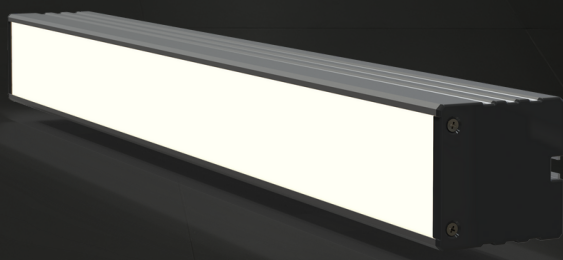

КОРПУС	АЛЮМИНИЕВЫЙ СПЛАВ AW-6063
РАССЕИВАТЕЛЬ	МАТОВЫЙ ПОЛИКАРБОНАТ
ЦВЕТ КОРПУСА	по шкале RAL
СТЕПЕНЬ ЗАЩИТЫ	IP 42
ПОТРЕБЛЯЕМАЯ МОЩНОСТЬ	до 40 W на метр
ИСТОЧНИК ПИТАНИЯ	HELVAR (Финляндия)
POWER FACTOR	>97
ПУЛЬСАЦИИ	1-3 %
СВЕТОДИОДЫ SMD2835	CREE, SAMSUNG, SEUOL
ЦВЕТОВАЯ ТЕМПЕРАТУРА	3000, 4000, 5000 K
СТАНДАРТ	LM-80
ИНДЕКС ЦВЕТОПЕРЕДАЧИ	>85-97 Ra
УГОЛ РАССЕЙВАНИЯ	110°
ГАРАНТИЯ	от 36 мес
РАЗМЕР	B64xШ63xD до 6000 мм
ВАРИАНТЫ МОНТАЖА	подвес, накладной