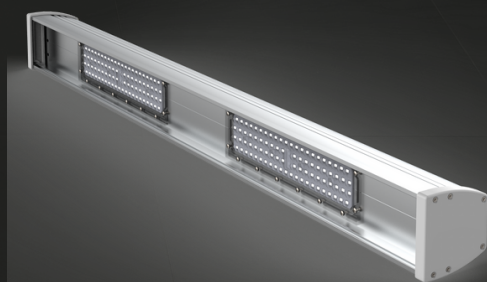

# ЛИНЕЙНЫЙ СВЕТИЛЬНИК INF-FCD

КОРПУС	АЛЮМИНИЕВЫЙ СПЛАВ AW-6063
РАСSEИВАТЕЛЬ	ПРОЗРАЧНЫЙ ПОЛИКАРБОНАТ
ЦВЕТ КОРПУСА	по шкале RAL
СТЕПЕНЬ ЗАЩИТЫ	IP 65
ПОТРЕБЛЯЕМАЯ МОЩНОСТЬ	до 80 W на метр
ИСТОЧНИК ПИТАНИЯ	HELVAR (Финляндия)
POWER FACTOR	>97
ПУЛЬСАЦИИ	1-3 %
СВЕТОДИОДЫ SMD2835	SAMSUNG, SEUOL
ЦВЕТОВАЯ ТЕМПЕРАТУРА	3000, 4000, 5000 K
СТАНДАРТ	LM-80
ИНДЕКС ЦВЕТОПЕРЕДАЧИ	>85 -97 Ra
УГОЛ РАСSEИВАНИЯ	120°
ГАРАНТИЯ	от 36 мес
РАЗМЕР	В74xШ80xD до 3000 мм
ВАРИАНТЫ МОНТАЖА	подвес, кронштейн

# ЛИНЕЙНЫЙ СВЕТИЛЬНИК INF-FCD-LENS

inled.com.ua

КОРПУС	АЛЮМИНИЕВЫЙ СПЛАВ AW-6063
РАССЕИВАТЕЛЬ	ВТОРИЧНАЯ ОПТИКА
ЦВЕТ КОРПУСА	по шкале RAL
СТЕПЕНЬ ЗАЩИТЫ	IP 65
ПОТРЕБЛЯЕМАЯ МОЩНОСТЬ	до 80 W на метр
ИСТОЧНИК ПИТАНИЯ	Mean Well
POWER FACTOR	>97
ПУЛЬСАЦИИ	1-3 %
СВЕТОДИОДЫ SMD2835	SEUOL
ЦВЕТОВАЯ ТЕМПЕРАТУРА	3000, 4000, 5000 K
СТАНДАРТ	LM-80
ИНДЕКС ЦВЕТОПЕРЕДАЧИ	>85-97 Ra
УГОЛ РАССЕИВАНИЯ	на заказ
ГАРАНТИЯ	от 36 мес
РАЗМЕР	В74xШ80xD до 3000 мм
ВАРИАНТЫ МОНТАЖА	подвес, кронштейн