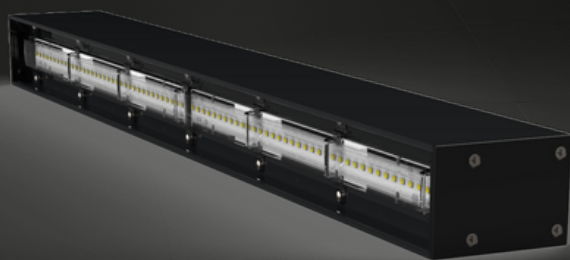

КОРПУС	АЛЮМИНИЕВЫЙ СПЛАВ AW-6063
РАССЕИВАТЕЛЬ	ВТОРИЧНАЯ ОПТИКА
ЦВЕТ КОРПУСА	по шкале RAL
СТЕПЕНЬ ЗАЩИТЫ	IP 20
ПОТРЕБЛЯЕМАЯ МОЩНОСТЬ	до 40 W на метр
ИСТОЧНИК ПИТАНИЯ	HELVAR (Финляндия)
POWER FACTOR	>97
ПУЛЬСАЦИИ	1-3 %
СВЕТОДИОДЫ SMD2835	SAMSUNG, SEUOL
ЦВЕТОВАЯ ТЕМПЕРАТУРА	3000, 4000, 5000 K
СТАНДАРТ	IESNA LM-80
ИНДЕКС ЦВЕТОПЕРЕДАЧИ	>85 -97 Ra
УГОЛ РАССЕИВАНИЯ	под заказ
ГАРАНТИЯ	от 36 мес
РАЗМЕР	В70xШ50xМагистраль
ВАРИАНТЫ МОНТАЖА	подвес