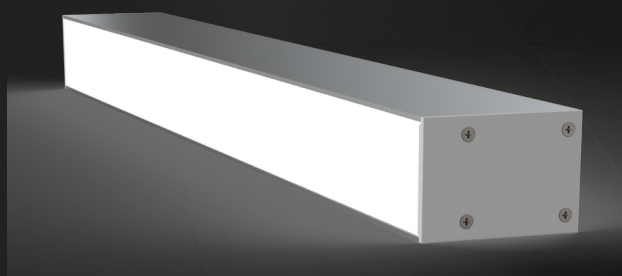

КОРПУС	АЛЮМИНИЕВЫЙ СПЛАВ AW-6063
РАСSEИВАТЕЛЬ	МАТОВЫЙ ПОЛИКАРБОНАТ
ЦВЕТ КОРПУСА	по шкале RAL
СТЕПЕНЬ ЗАЩИТЫ	IP 42
ПОТРЕБЛЯЕМАЯ МОЩНОСТЬ	до 40 W на метр
ИСТОЧНИК ПИТАНИЯ	HELVAR (Финляндия)
POWER FACTOR	>97
ПУЛЬСАЦИИ	1-3 %
СВЕТОДИОДЫ SMD2835	CREE, SAMSUNG, SEUOL
ЦВЕТОВАЯ ТЕМПЕРАТУРА	3000, 4000, 5000 K
СТАНДАРТ	LM-80
ИНДЕКС ЦВЕТОПЕРЕДАЧИ	>85-97 Ra
УГОЛ РАСSEИВАНИЯ	110°
ГАРАНТИЯ	от 36 мес
РАЗМЕР	В70xШ50xD, до 6000 мм
ВАРИАНТЫ МОНТАЖА	подвес, накладной