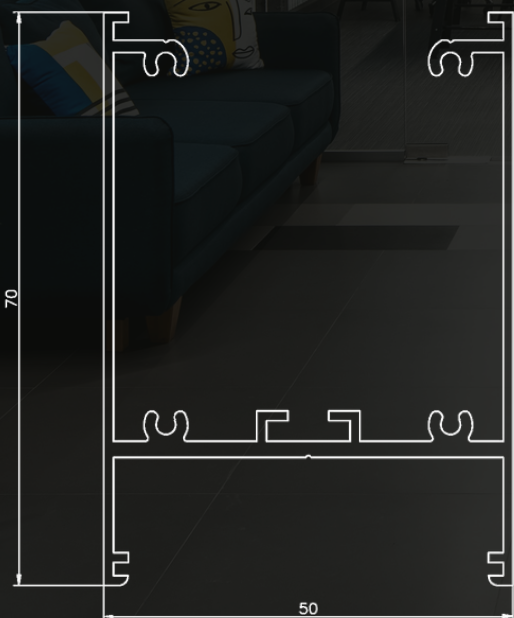

ЛІНІЙНИЙ СВІТИЛЬНИК INF-LED-N-TRUNK