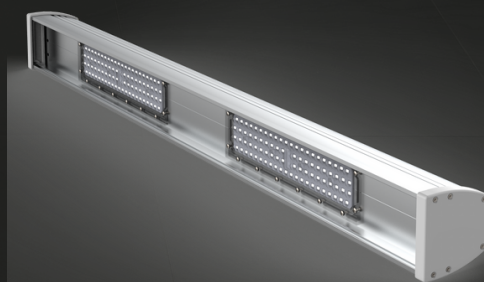

ЛІНІЙНИЙ СВІТИЛЬНИК INF-FCD

КОРПУС	АЛЮМІНІЄВИЙ СПЛАВ AW-6063
РОЗСИЮВАЧ	ПРОЗОРИЙ ПОЛІКАРБОНАТ
КОЛІР КОРПУСУ	за шкалою RAL
СТУПІНЬ ЗАХИСТУ	IP 65
СПОЖИВАНА ПОТУЖНІСТЬ	до 80 W на метр
ДЖЕРЕЛО ЖИВЛЕННЯ	HELVAR (Фінляндія)
POWER FACTOR	>97
ПУЛЬСАЦІЇ	1-3 %
СВІТЛОДІОДИ SMD2835	SAMSUNG, SEUOL
КОЛЬОРОВА ТЕМПЕРАТУРА	3000, 4000, 5000 K
СТАНДАРТ	LM-80
ІНДЕКС КОЛЬОРОПЕРЕДАЧІ	>85-97 Ra
КУТ РОЗСИЮВАННЯ	120°
ГАРАНТІЯ	від 36 міс
РОЗМІР	B74xШ80xD до 3000 мм
ВАРІАНТИ МОНТАЖУ	підвіс, кронштейн

ЛІНІЙНИЙ СВІТИЛЬНИК INF-FCD-LENS

КОРПУС	АЛЮМІНІЄВИЙ СПЛАВ AW-6063
РОЗСІЮВАЧ	ВТОРИННА ОПТИКА
КОЛІР КОРПУСУ	за шкалою RAL
СТУПІНЬ ЗАХИСТУ	IP 65
СПОЖИВАНА ПОТУЖНІСТЬ	до 80 W на метр
ДЖЕРЕЛО ЖИВЛЕННЯ	Mean Well
POWER FACTOR	>97
ПУЛЬСАЦІЇ	1-3 %
СВІТЛОДІОДИ SMD2835	SEUOL
КОЛЬОРОВА ТЕМПЕРАТУРА	3000, 4000, 5000 K
СТАНДАРТ	LM-80
ІНДЕКС КОЛЬОРОПЕРЕДАЧІ	>85-97 Ra
КУТ РОЗСІЮВАННЯ	на замовлення
ГАРАНТІЯ	від 36 міс
РОЗМІР	B74xШ80xD до 3000 мм
ВАРІАНТИ МОНТАЖУ	підвіс, кронштейн