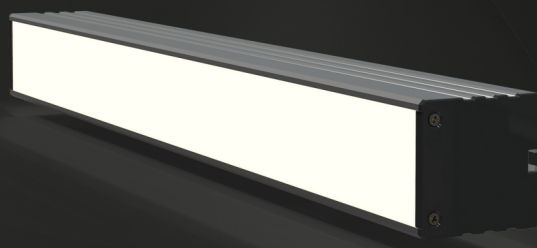

inled.com.ua

ЛІНІЙНИЙ СВІТИЛЬНИК INF-LED

inled.com.ua

КОРПУС	АЛЮМІНІЄВИЙ СПЛАВ AW-6063
РОЗСИЮВАЧ	МАТОВИЙ ПОЛІКАРБОНАТ
КОЛІР КОРПУСУ	за шкалою RAL
СТУПІНЬ ЗАХИСТУ	IP 42
СПОЖИВАНА ПОТУЖНІСТЬ	до 40 W на метр
ДЖЕРЕЛО ЖИВЛЕННЯ	HELVAR (Фінляндія)
POWER FACTOR	>97
ПУЛЬСАЦІЇ	1-3 %
СВІТЛОДІОДИ SMD2835	CREE, SAMSUNG, SEUOL
КОЛЬОРОВА ТЕМПЕРАТУРА	3000, 4000, 5000 K
СТАНДАРТ	LM-80
ІНДЕКС КОЛЬОРОПЕРЕДАЧІ	>85-97 Ra
КУТ РОЗСИЮВАННЯ	110°
ГАРАНТІЯ	від 36 міс
РОЗМІР	B64xШ63xD до 6000 мм
ВАРІАНТИ МОНТАЖУ	підвіс, накладний