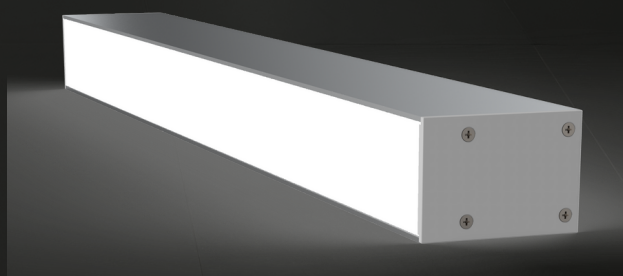

КОРПУС	АЛЮМІНІЄВИЙ СПЛАВ AW-6063
РОЗСИЮВАЧ	МАТОВИЙ ПОЛІКАРБОНАТ
КОЛІР КОРПУСУ	за шкалою RAL
СТУПІНЬ ЗАХИСТУ	IP 42
СПОЖИВАНА ПОТУЖНІСТЬ	до 40 W на метр
ДЖЕРЕЛО ЖИВЛЕННЯ	HELVAR (Фінляндія)
POWER FACTOR	>97
ПУЛЬСАЦІЇ	1-3 %
СВІТЛОДІОДИ SMD2835	CREE, SAMSUNG, SEUOL
КОЛЬОРОВА ТЕМПЕРАТУРА	3000, 4000, 5000 K
СТАНДАРТ	LM-80
ІНДЕКС КОЛЬОРОПЕРЕДАЧІ	>85-97 Ra
КУТ РОЗСИЮВАННЯ	110°
ГАРАНТІЯ	від 36 міс
РОЗМІР	B70xШ50xD до 6000 мм
ВАРІАНТИ МОНТАЖУ	підвіс, накладний