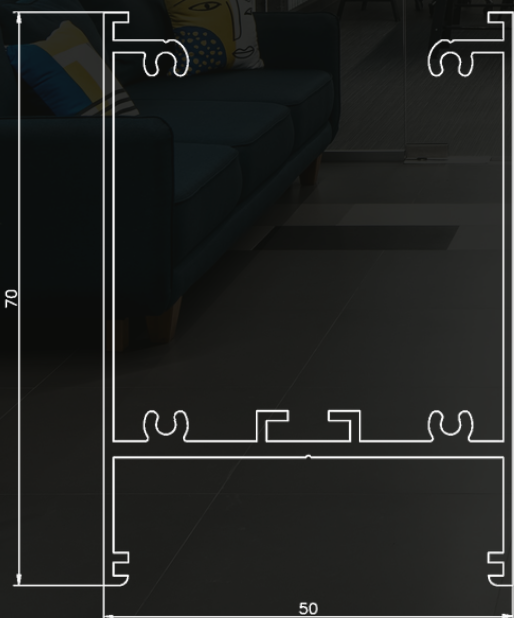

ЛІНІЙНИЙ СВІТИЛЬНИК INF-LED-N-LENS